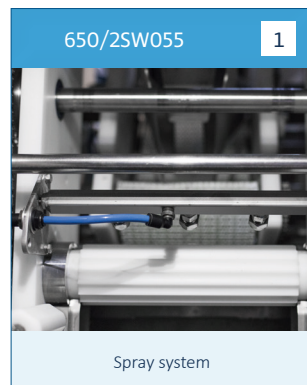

ST650

WHOLE BREAST SKINNING MACHINE

Due to the high degree of customization possibilities, technical data of the final product may vary.