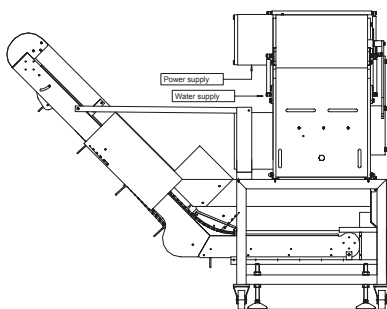

 Máquina para tirar a pele automática adequada para uma vasta gama de pesos de peitos de frango com osso. Consulte o nosso website e pasta principal para mais informação. Ao encomendar, avise a STEEN acerca das suas especificações elétricas. Informe-nos também a gama de pesos dos peitos inteiros incluindo a capacidade necessária em partes por minuto. Informe-nos também se o seu produto é refrigerado a água ou ar e o intervalo de tempo entre o abate e a retirada da pele. Os melhores resultados ocorrem entre 2 e 4°C. No caso de requisitos especiais sobre o produto, não hesite em consultar-nos.

TECHNICAL DATA

FEATURE	DATA
Operators	1
Voltage range (1)	220- 480V 50-60Hz
Power (1)	1,8kW/3 phase
Controls	24V
LxWxH (2)	2112x1981x1580 mm
Weight (3)	502 kg
Working width (2)	-
Water usage (4)	-
Water connection	1/2"
Air usage	-
Air connection	-
Speed (5)	Variable: up to 70 pcs. per minute

(1) depending on requested voltage
 (2) 1mm = 0,03937 inches
 (3) 1kg = 2,20462 pounds
 (4) spray system is optional if required

FOOTPRINT

Due to the high degree of customization possibilities, technical data of the final product may vary.