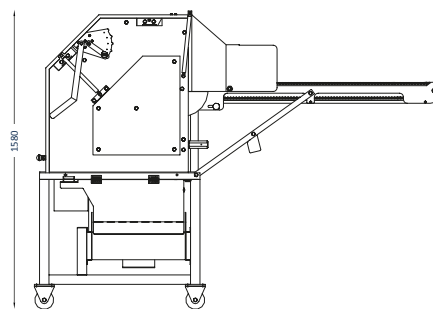

 Máquina para tirar a pele automática adequada para uma vasta gama de pesos de peitos de frango com osso. Consulte o nosso website e pasta principal para mais informação. Ao encomendar, avise a STEEN acerca das suas especificações elétricas. Informe-nos também a gama de pesos dos peitos inteiros incluindo a capacidade necessária em partes por minuto. Informe-nos também se o seu produto é refrigerado a água ou ar e o intervalo de tempo entre o abate e a retirada da pele. Os melhores resultados ocorrem entre 2 e 4°C. No caso de requisitos especiais sobre o produto, não hesite em consultar-nos.

TECHNICAL DATA

FEATURE	DATA
Operators	1
Voltage range (1)	220- 480V 50-60Hz
Power (1)	1,8kW/3 phase
Controls	24V
LxWxH (2)	2112x1981x1580 mm
Weight (3)	502 kg
Working width (2)	-
Water usage (4)	-
Water connection	1/2"
Air usage	-
Air connection	-
Speed (5)	Variable: up to 70 pcs. per minute

(1) depending on requested voltage
 (2) 1mm = 0,03937 inches
 (3) 1kg = 2,20462 pounds
 (4) spray system is optional if required

FOOTPRINT

Due to the high degree of customization possibilities, technical data of the final product may vary.